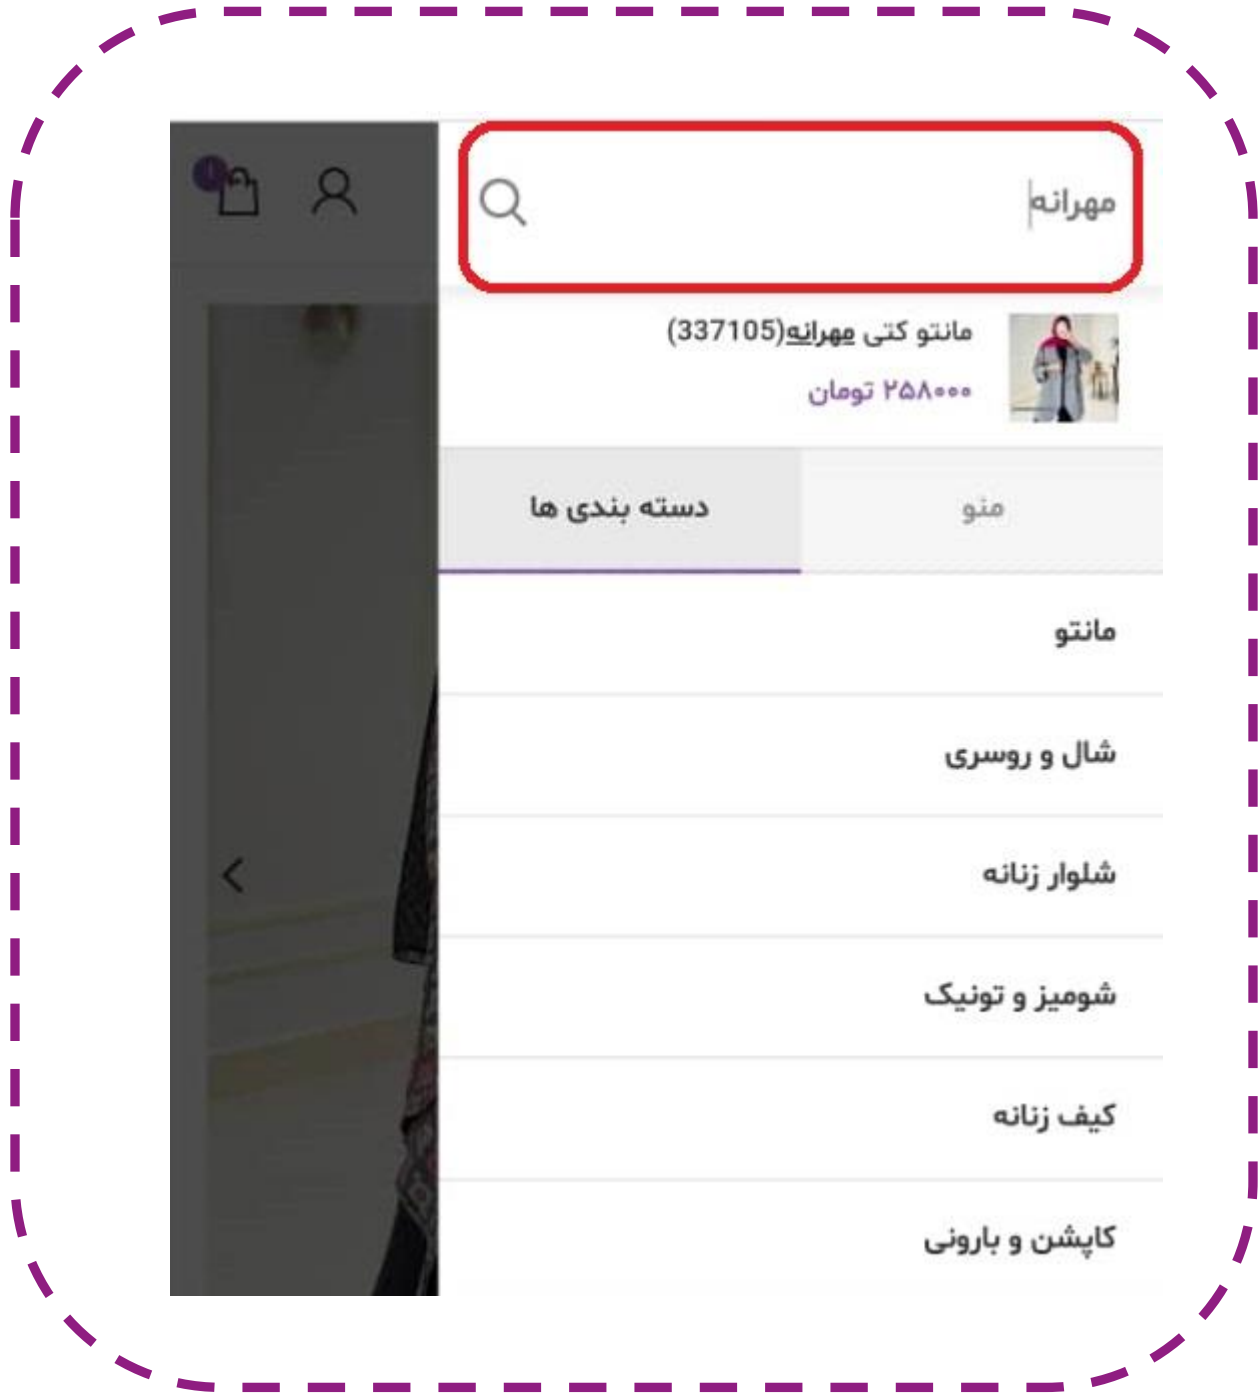

نکته : اگر با تلفن همراه وارد شده اید، برای خوانایی بهتر عکس ها لطفا دستگاہ خود را افقی کنید.

۱. در مرحله اول از طریق منوی محصولات و یا جست و جو محصول مورد نظر خود را انتخاب میکنید.

۲. کد یا نام محصول مورد نظرتون رو داخل باکس جست و جو وارد کنید و روی محصول مورد نظر کلیک کنید.

۳. بعد از این که وارد صفحه محصول شدید ابتدا رنگ کار مورد نظرتون و سپس سایز اون رو رو انتخاب کنید و در نهایت روی افزودن به سبد خرید کلیک کنید.

The image shows a mobile application interface for a product page. The product is 'مانتو کتی مهرانه (۳۳۷۱۰۵)' priced at '۲۵۸۰۰۰ تومان'. There are two dropdown menus for selection: 'انتخاب رنگ:' with 'مشکی' selected, and 'انتخاب سایز:' with 'فری سایز- ۳۸ الی ۴۶' selected. Below these are options for 'پاک کردن' (crossed out) and 'در انبار' (checked). At the bottom is a green 'افزودن به سبد خرید' button and a quantity selector showing '۱'.